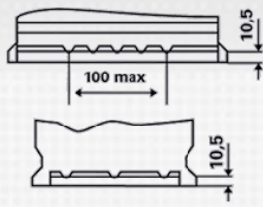

SILVER DYNAMIC

Belangrijkste voordelen

Ontworpen volgens de hoogste Duitse normen.

Gepatenteerd PowerFrame® rooster voor betrouwbaar startvermogen, snel opladen en corrosiebestendig.

Hoge diepontladingscapaciteit

Meer informatie vindt u op www.varta-automotive.com

BESTELINFORMATIE

Europees Type Nr. (ETN):	561 400 060
Artikelnummer:	561 400 060 316 2
Kort nr.:	D21
Streepjescode:	4016987119778
UK code:	075
Verpakkingseenheid:	1
Aantal per pallet:	63

TECHNISCHE INFORMATIE

Spanning [V]:	12	Bodembevest:	B13
Batterij capaciteit [Ah]:	61	Schakelschema:	0
Koudstartstroom EN [A]:	600	Pooluitvoering:	1
Lengte [mm]:	242	Buitenafmetingen:	T5/LBN2
Breedte [mm]:	175	Gewicht gevuld en geladen:	14,34
Hoogte [mm]:	175		

B13

0